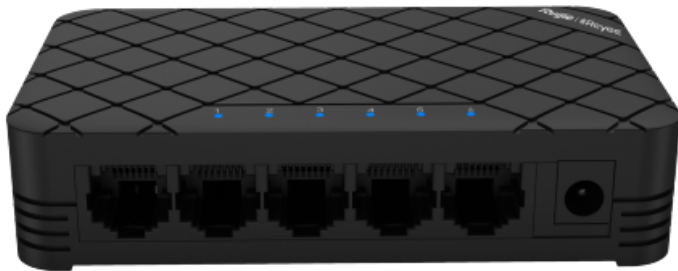

## REYEE SWITCH 5 PORTER 5 MBS

- Reyee Switch Desktop
- Plasthus
- 5 porter RJ45
- Hastighet 10/100 Mbps
- Plug and Play
- Strømsparende teknologi

5 porters Switch fra Reyee, Skrivebordsmodell med 5 mbs porter R5 i plast. Vifteløs design og energisparende teknologi.  
Plug and play montering.